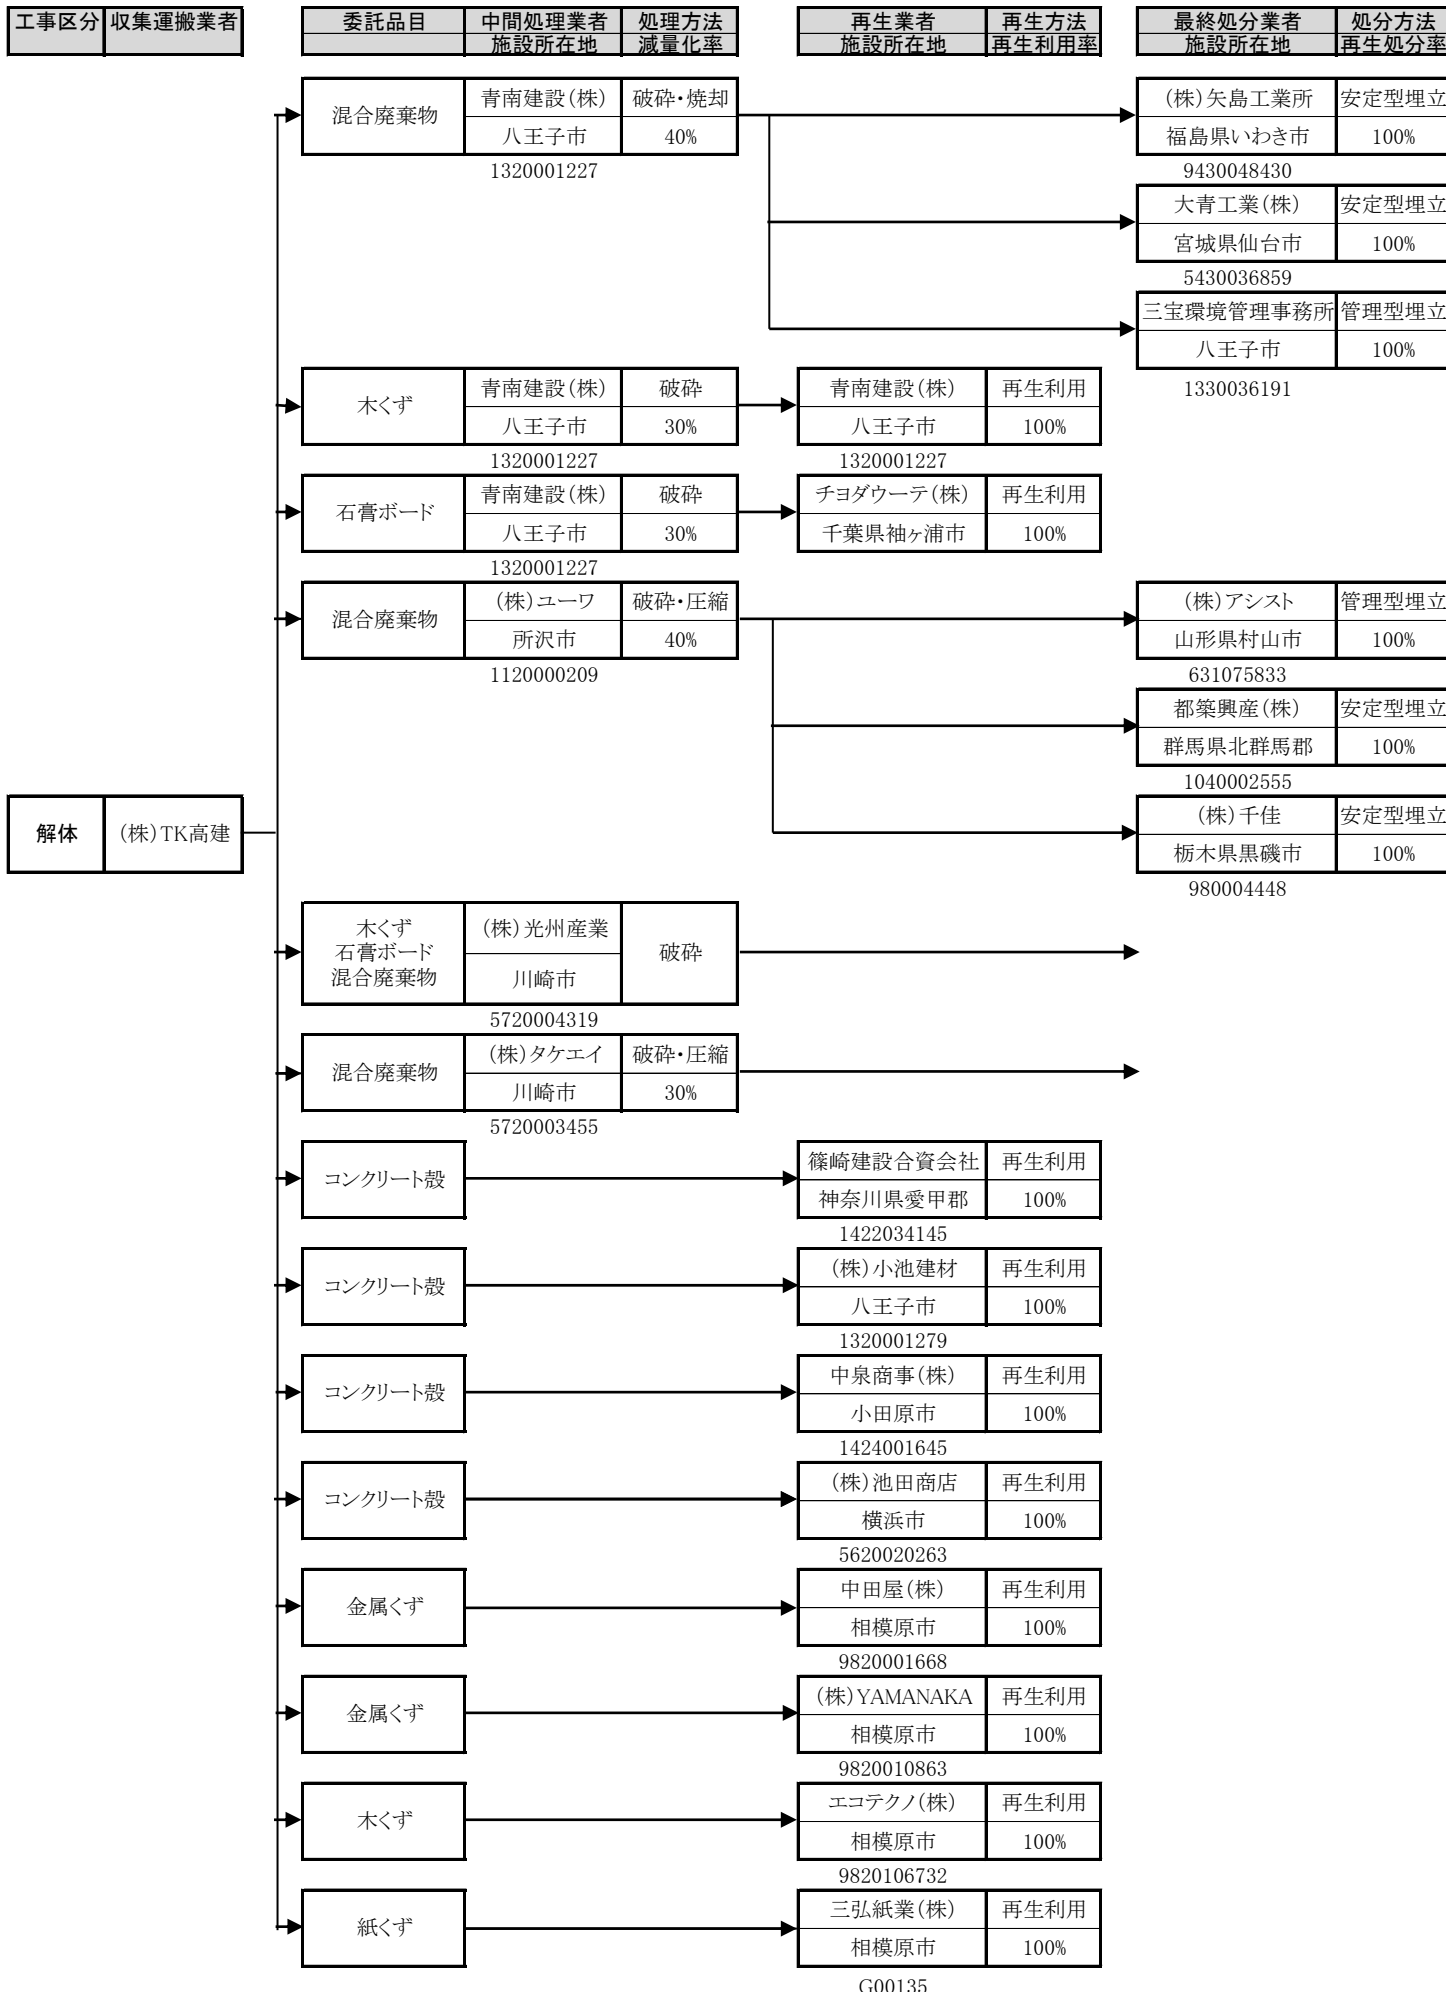

■廃棄物処理ルート管理表

※記載搬入先処分業者以外への産廃物の運搬処分は事業主様の承諾の上での対応とさせていただきます。